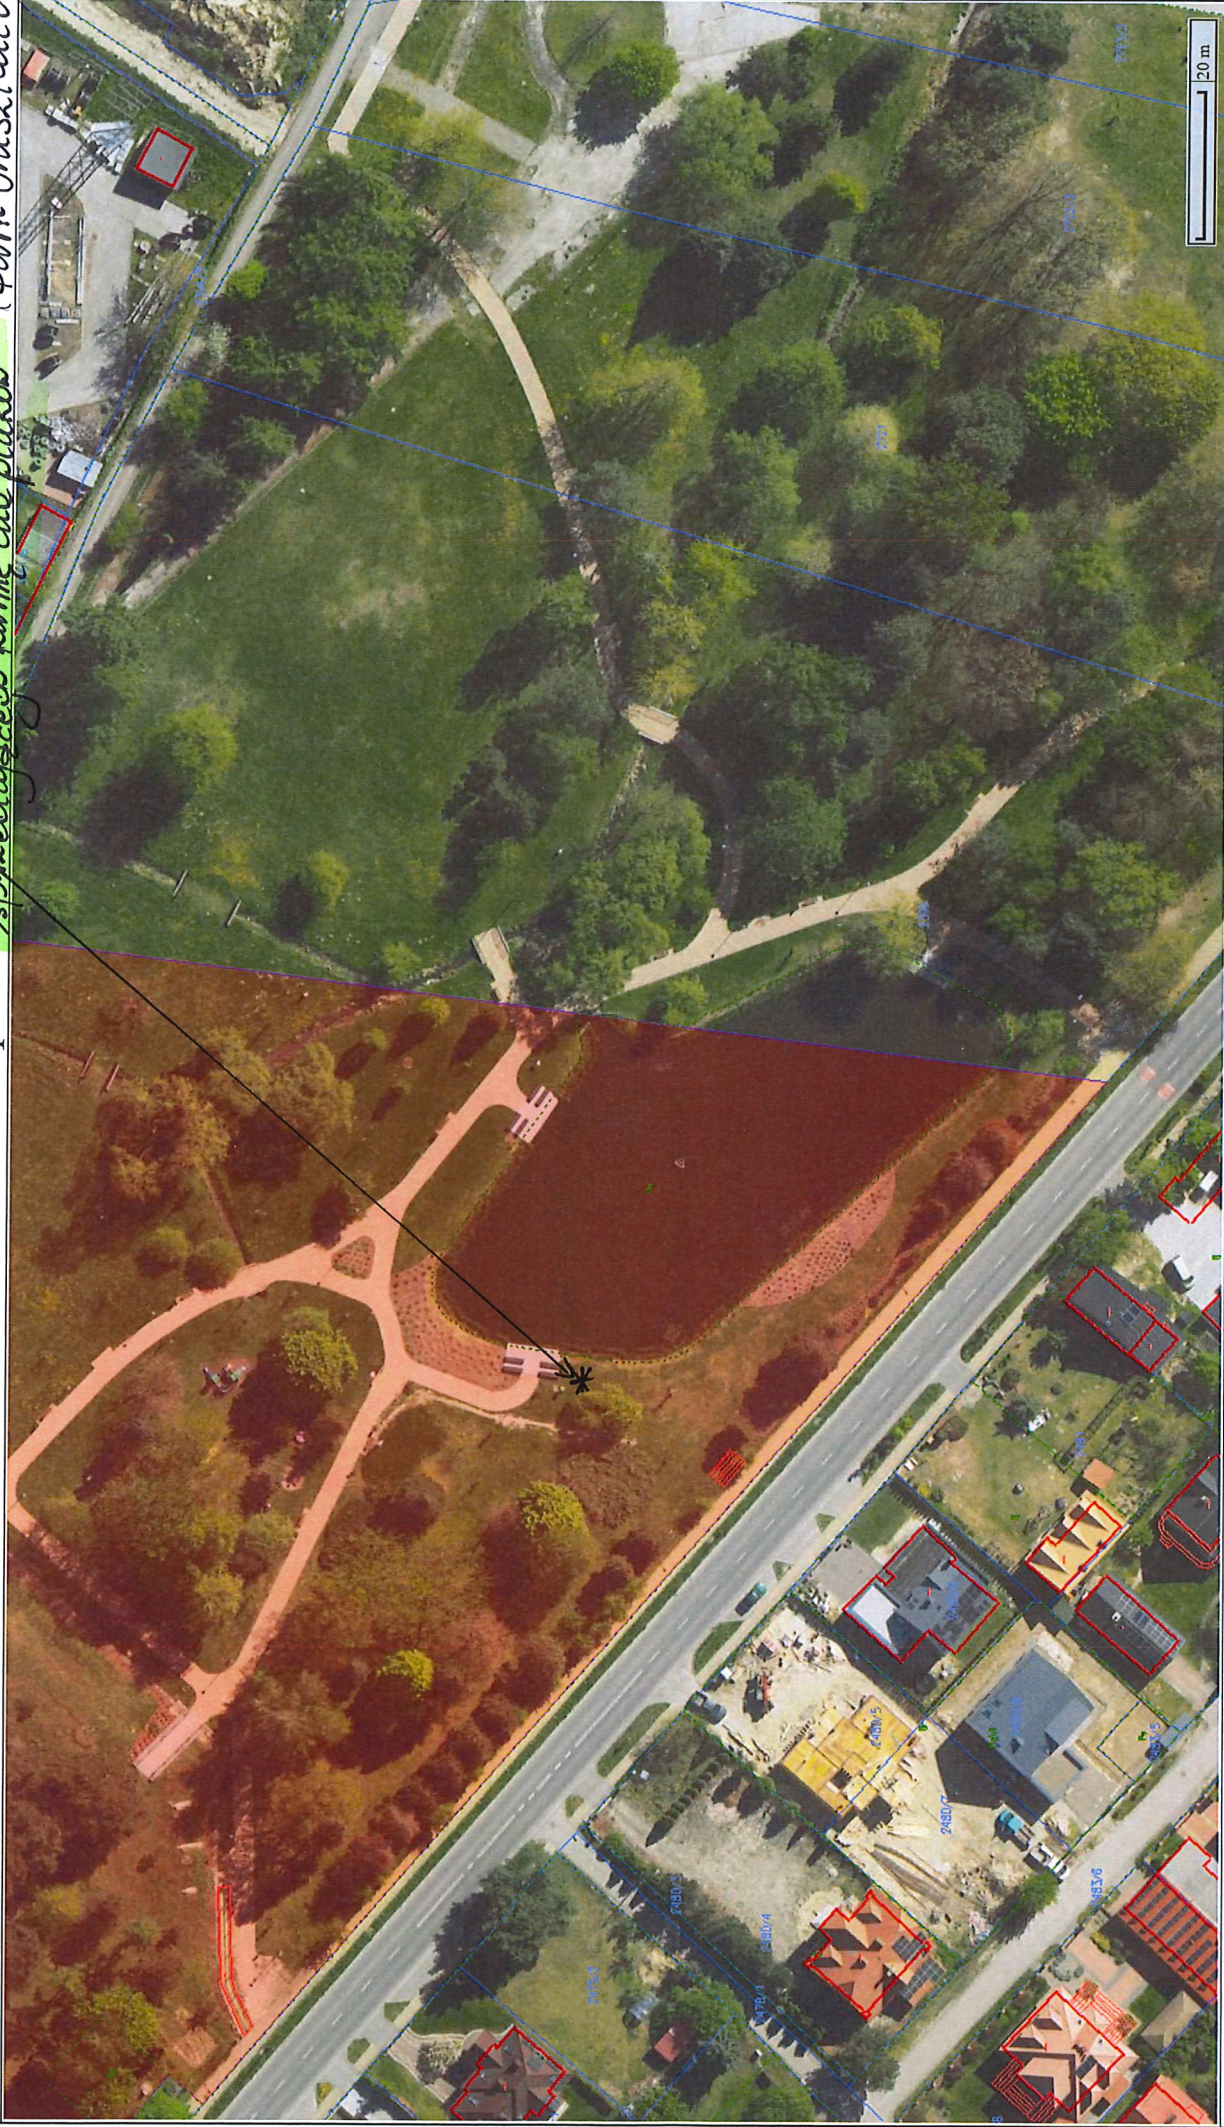

Teren dzierzawy 0.5 m²
lokalizacja wykopania
spokreślenia kanału dla ptaków (Park Misztalec)

Mapa

Sporządzono dnia: 17.03.2026 r.

Wydruk ma charakter poglądowy i nie jest dokumentem